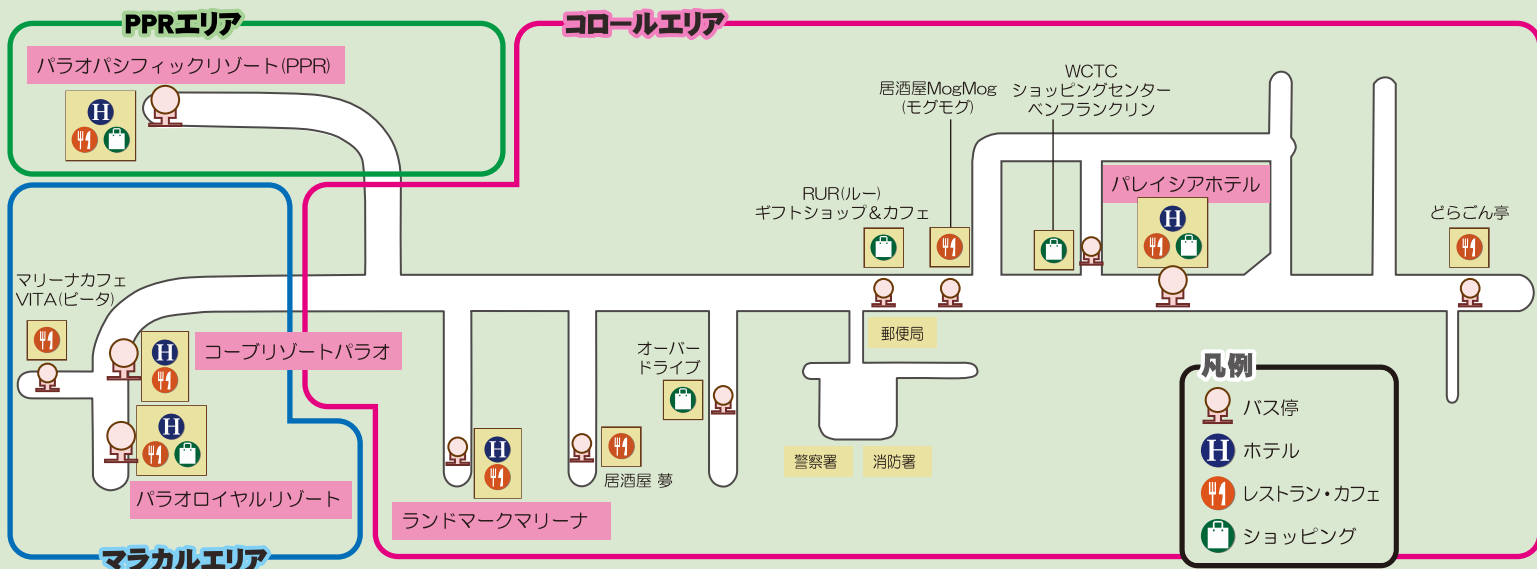

# BBI SHUTTLE BUS

1週間乗り放題で\$8

夕方以降、PPR、パラオロイヤルリゾート、コーブリゾートパラオ、パレイシアホテル、ダウンタウンのレストラン・ショッピングセンターを中心にどらごん亭まで往復致します。お夕食やショッピングに便利です。

### BBIバスカードのお求めは...

- 🚌 パラオ パシフィック リゾート内 ベラウツアー ツアーデスク
- 🚌 パラオ ロイヤル リゾート内 ベラウツアー ツアーデスク
- 🚌 インバックツアーズ ⇒ 488-3779
- 🚌 BBI シャトルバス車内 ⇒ ご乗車時にお申し出ください。

<<シャトルバス一例>>

## Aルート

PPR ⇒ コロール ⇒ PPR

パラオパシフィックリゾート (PPR)	🚌🏨🛍️	17:30	19:00	20:20	21:30
ランドマークマリーナ	🚌🏨	17:42	19:10	20:28	21:38
居酒屋 夢	🍷	17:46	19:14	20:31	21:41
オーバードライブ	🛍️	17:49	19:17	20:34	-
RUR(ルー) ギフトショップ&カフェ	🍷🛍️	17:53	19:21	20:37	21:45
居酒屋 MogMog(モグモグ)	🍷	17:55	19:23	20:38	21:46
WCTC/ ベンフランクリン	🛍️	17:59	19:26	20:40	21:48
パレイシアホテル	🏨🍷🛍️	18:04	19:31	20:45	21:53
どらごん亭	🍷	18:12	19:38	20:51	21:59
パレイシアホテル	🏨🍷🛍️	18:21	19:45	20:58	22:06
WCTC/ ベンフランクリン	🛍️	18:24	19:47	21:00	22:07
居酒屋 MogMog(モグモグ)	🍷	18:27	19:50	21:02	22:09
RUR(ルー) ギフトショップ&カフェ	🍷🛍️	18:29	19:52	21:03	-
オーバードライブ	🛍️	18:32	19:55	21:06	-
居酒屋 夢	🍷	18:35	19:58	21:09	22:13
ランドマークマリーナ	🏨🍷	18:39	20:02	21:13	22:17
パラオパシフィックリゾート (PPR)	🚌🏨🛍️	18:49	20:12	21:23	22:27

※車体にルート名を表示しております。お間違いのないようご乗車ください。

※乗車時にバス券を運転手に見せ、行き先を教えてください。

※事故・渋滞・その他トラブルによりダイヤが乱れる場合がございます。あらかじめご了承ください。